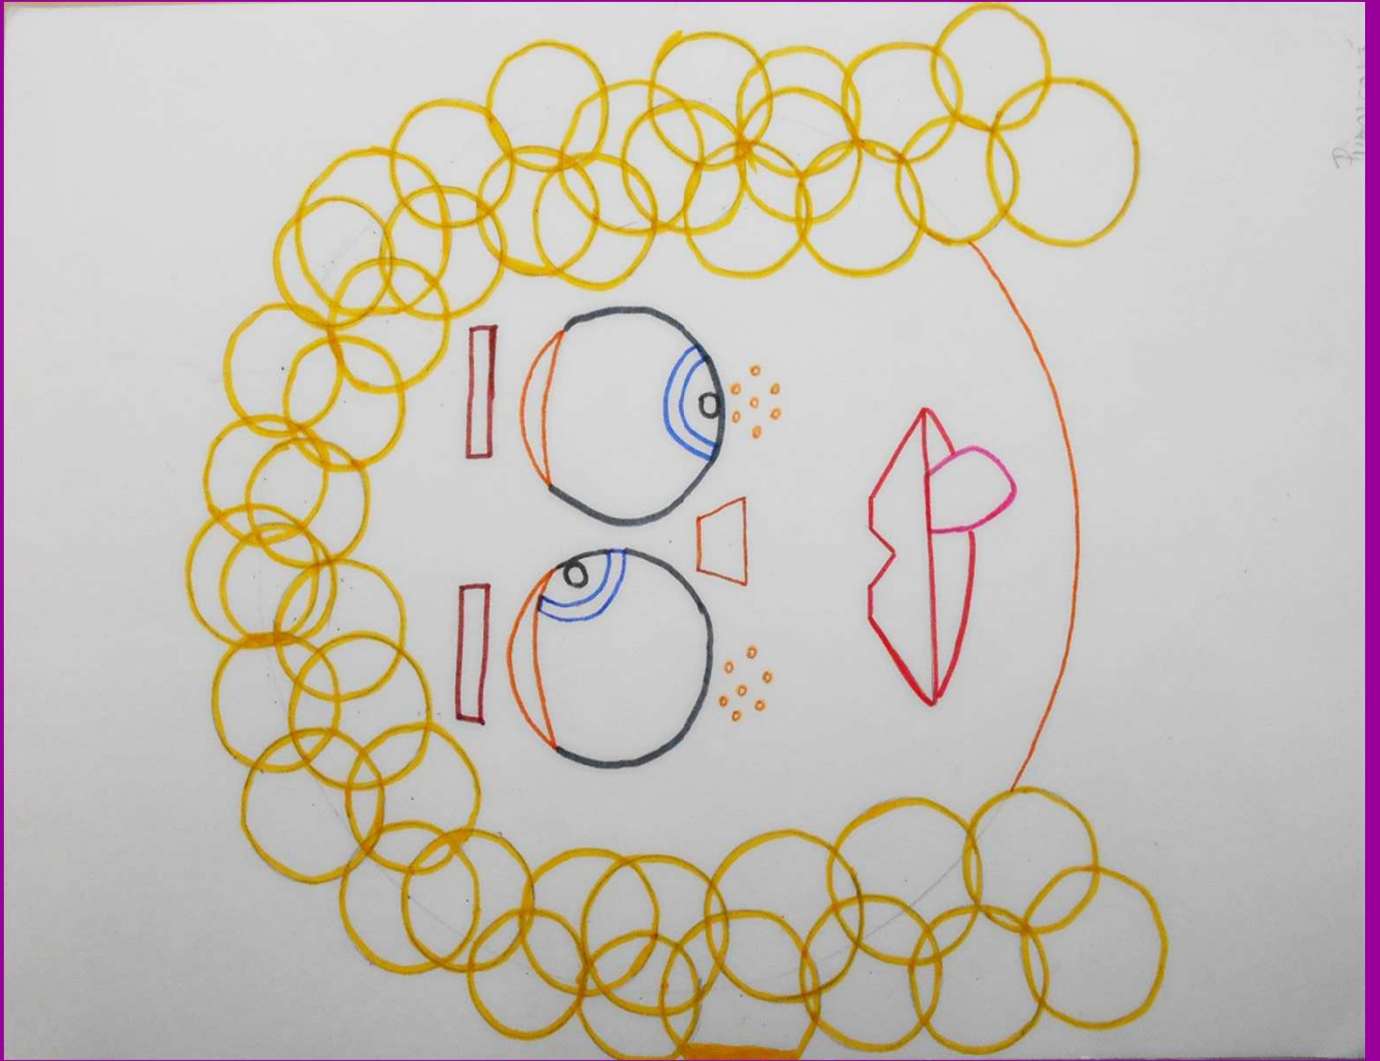

Geometrický svět

Noskovičová VI. C.

LENOV 51

M. ŽALO 6.

M. J. J.

TVORIVÁ ÚLOHA:

**Namal'uj mal'bu pomocou geometrických tvarov.
Použi temperové alebo vodové farby.**

- Odfot' a pošli na mail:
bronislava.uhnakova@gmail.com