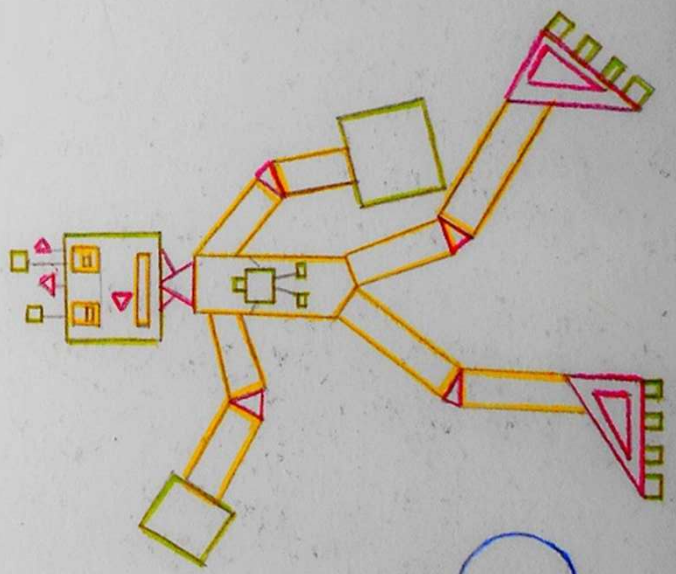

Geometrický svět

Noskovičová VI. C.

LENOV 51

M. ŽALO 6.

M. J. J.

TVORIVÁ ÚLOHA:

**Namal'uj mal'bu pomocou geometrických tvarov.
Použi temperové alebo vodové farby.**

- Odfot' a pošli na mail:
bronislava.uhnakova@gmail.com