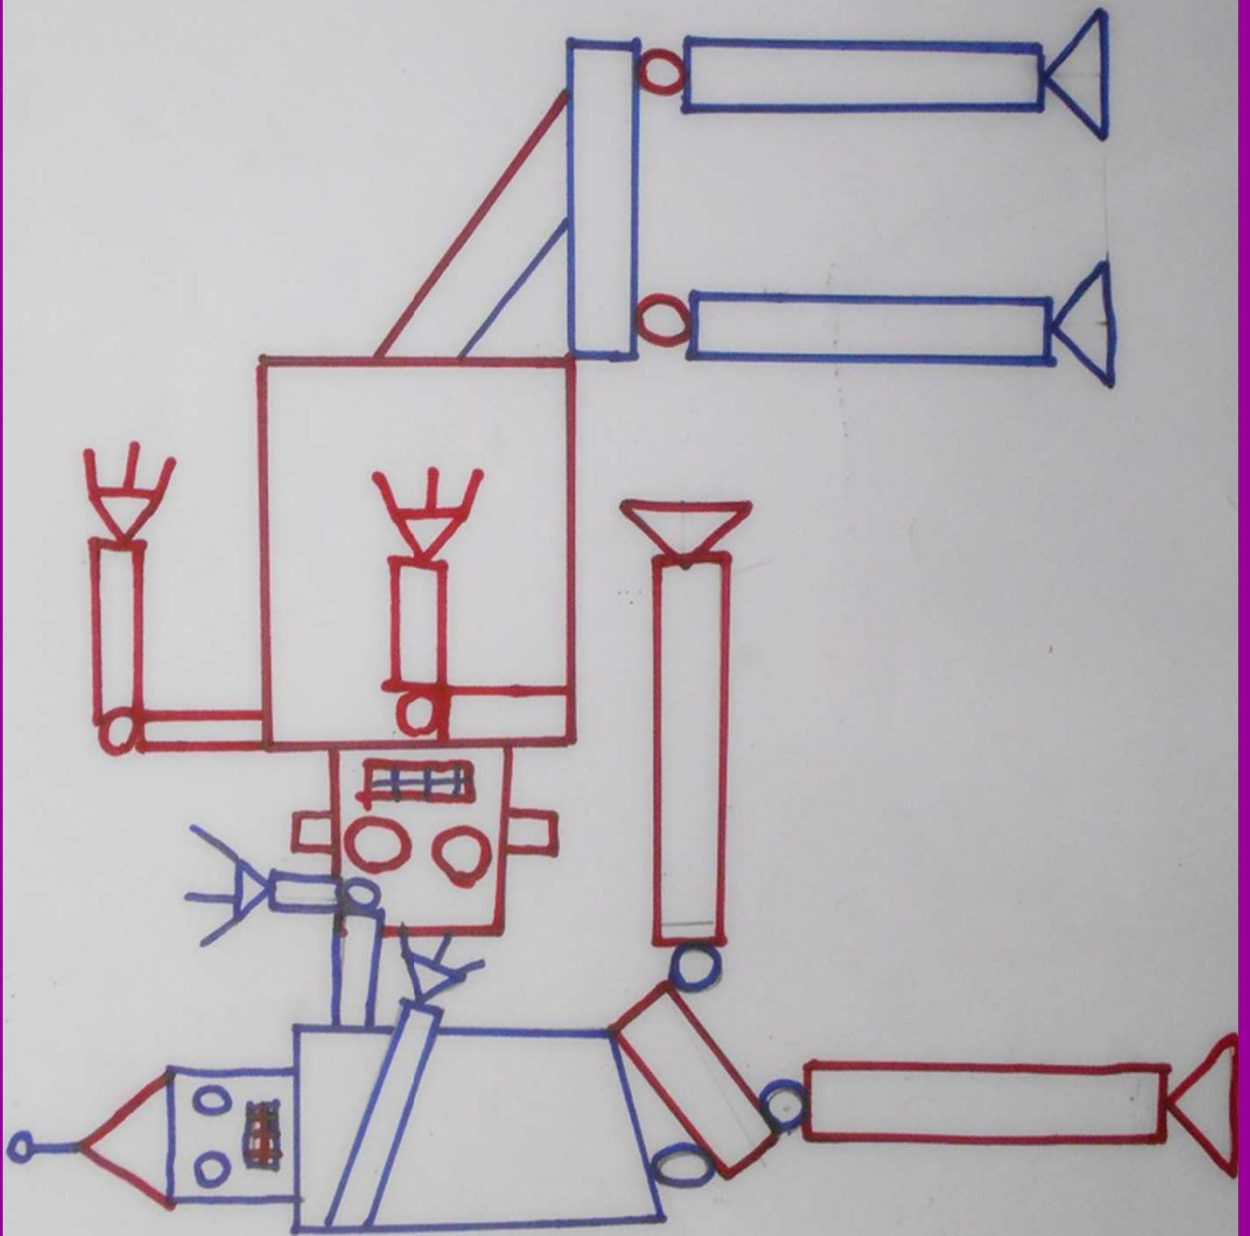

Geometrický svět

Noskovičová VI. C.

LENOV 51

M. ŽALO 6.

M. J. J.

TVORIVÁ ÚLOHA:

**Namal'uj mal'bu pomocou geometrických tvarov.
Použi temperové alebo vodové farby.**

- Odfot' a pošli na mail:
bronislava.uhnakova@gmail.com