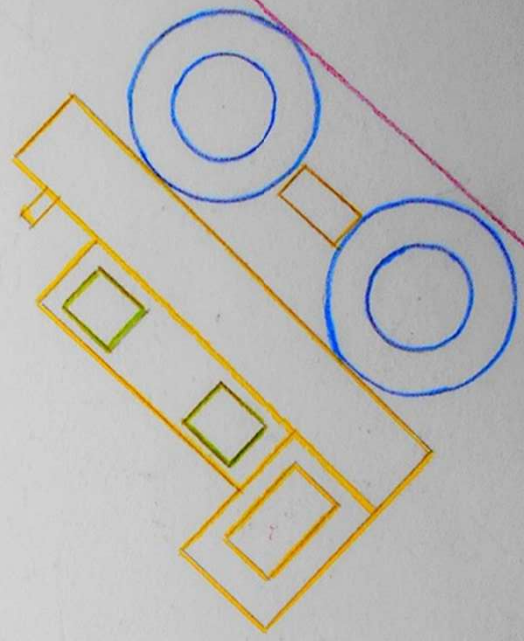

Geometrický svět

Noskovičová VI. C.

LENOV 51

M. ŽALO 6.

M. J. J.

TVORIVÁ ÚLOHA:

**Namal'uj mal'bu pomocou geometrických tvarov.
Použi temperové alebo vodové farby.**

- Odfot' a pošli na mail:
bronislava.uhnakova@gmail.com