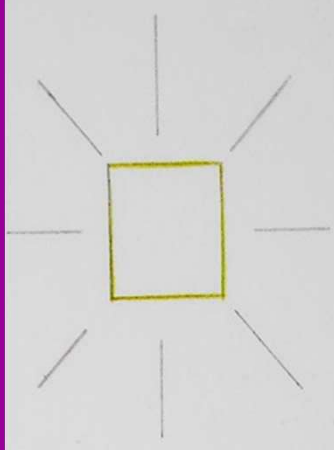

Geometrický svět

Noskovičová VI. C.

LENOV 51

M. ŽALO 6.

M. J. J.

TVORIVÁ ÚLOHA:

**Namal'uj mal'bu pomocou geometrických tvarov.
Použi temperové alebo vodové farby.**

- Odfot' a pošli na mail:
bronislava.uhnakova@gmail.com