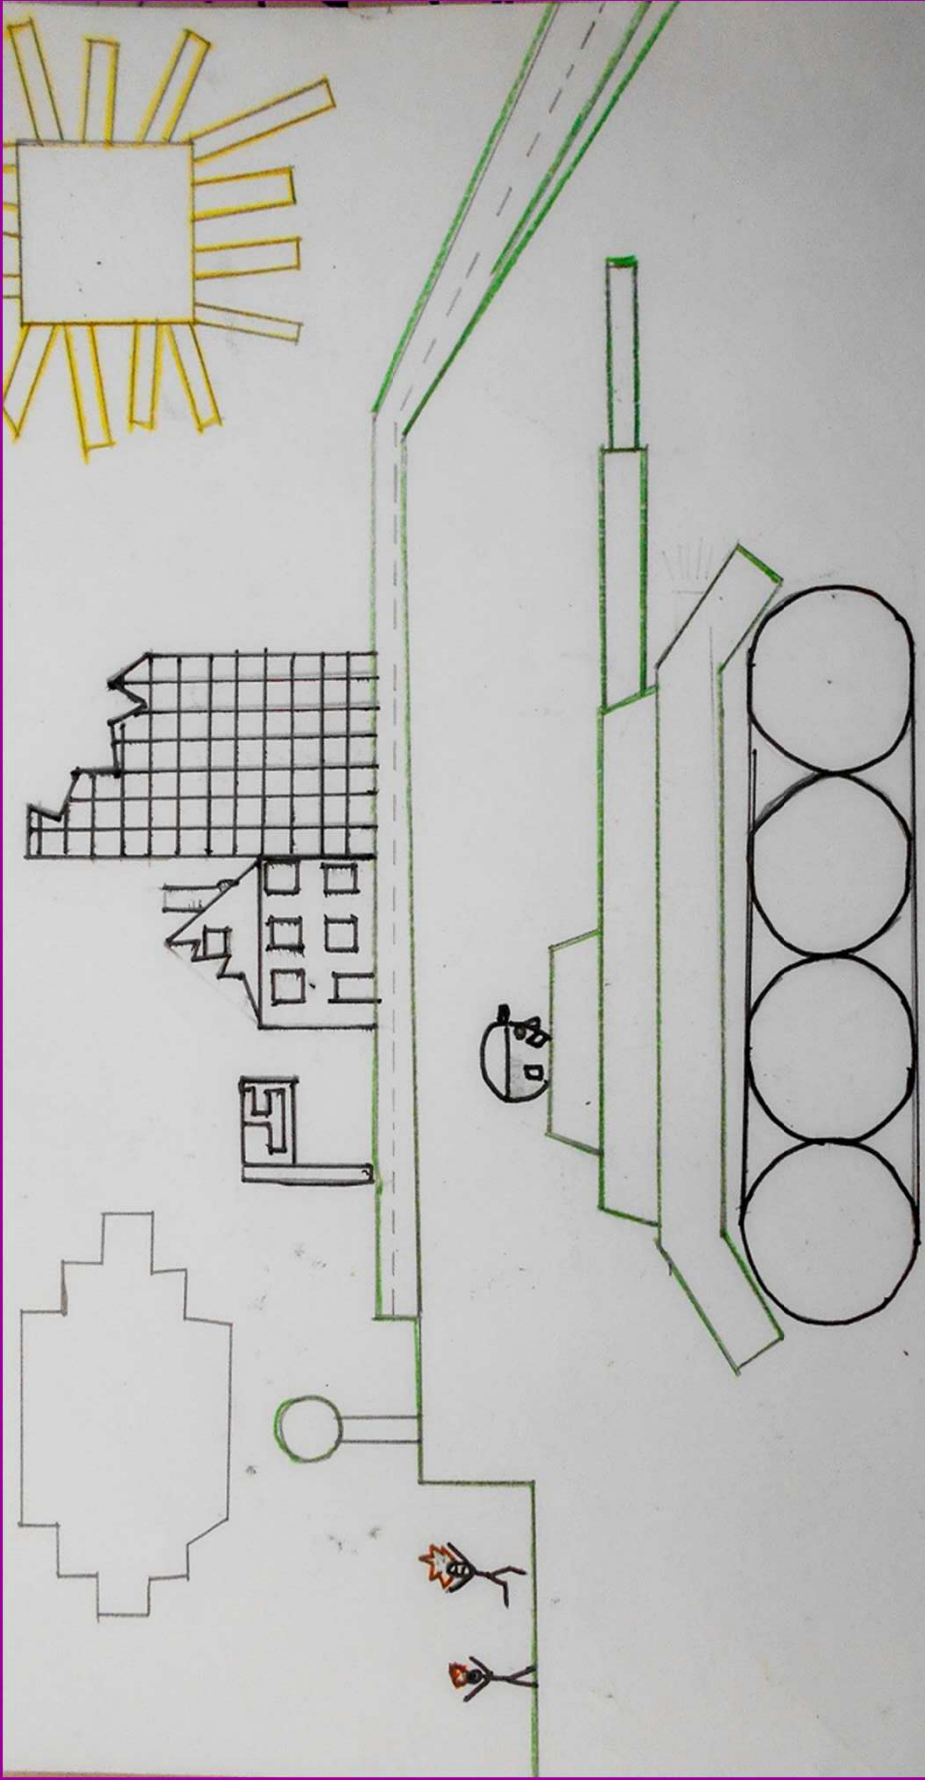

Geometrický svět

Noskovičová VI. C.

LENOV 51

M. ŽALO 6.

M. J. J.

TVORIVÁ ÚLOHA:

**Namal'uj mal'bu pomocou geometrických tvarov.
Použi temperové alebo vodové farby.**

- Odfot' a pošli na mail:
bronislava.uhnakova@gmail.com