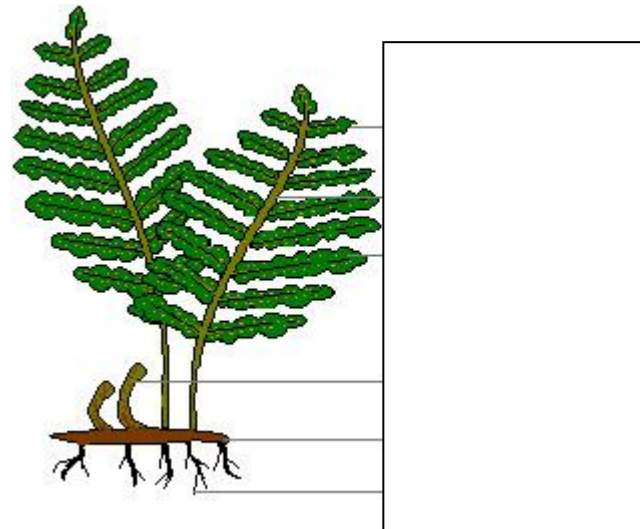

## STAVBA TELA NEKVITNÚCICH RASTLÍN

Nekvitnúce rastliny: machy, paprade, prasličky

Rozmnožujú sa pohlavne-výtrusmi

Nepohlavne-podzemkom, rozrastaním

### Machy

- rastú na vlhkých miestach, zadržiavajú vlahu, sú životným prostredím hmyzu

- **stavba tela**: pakorienky, pabyľka, palísky; na jar vyrastie výtrusnica s výtrusmi, ktorými sa machy rozmnožujú  
popíš stavbu tela machu:

Rozmnožovanie: výtrusmi, z výtrusu vyklíči **prvoklík**-mladá rastlinka machu

- príklady: **ploník**-tvorí zelené vankúše, **bielomach**, **rašelinník**

### Paprade

- stavba tela: korene, **podzemná stonka (podzemok)**, veľké zložené listy

Rozmnožovanie: výtrusmi (výtrusnice sú na spodnej strane listov)

- papraď samčia

+popíš stavbu tela paprade