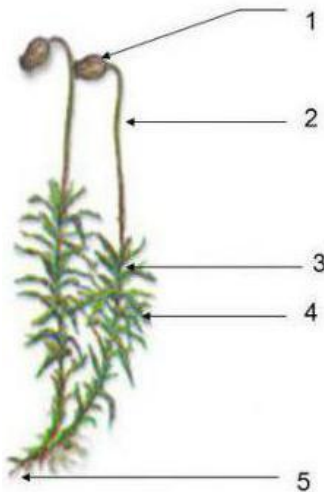

## STAVBA TELA NEKVITNÚCICH RASTLÍN

Nekvitnúce rastliny: machy, paprade, prasličky

Rozmnožujú sa pohlavne-výtrusmi

Nepohlavne-podzemkom, rozrastaním

### Machy

- rastú na vlhkých miestach, zadržiavajú vlahu, sú životným prostredím hmyzu

- **stavba tela**: pakorienky, pabyľka, palísky; na jar vyrastie výtrusnica s výtrusmi, ktorými sa machy rozmnožujú  
popíš stavbu tela machu:

### Paprade

- stavba tela: korene, **podzemná stonka (podzemok)**, veľké zložené listy

Rozmnožovanie: výtrusmi (výtrusnice sú na spodnej strane listov)

- papraď samčia

+popíš stavbu tela paprade